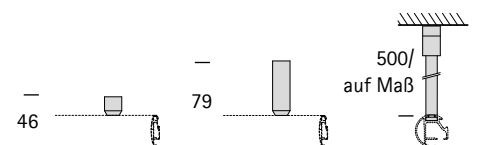

PRODUKTIFORMATIONEN

interstil
Vorhang-Garnituren

Profil 33670

PRODUKTINFORMATIONEN

Profil 33670

1. Profilbeschreibung

Material	Aluminium
Max. Länge	580 cm
Gewicht	466 g/m
Einsatzbereich	trockene Innenräume

2. Auswahl Montagevarianten

Wandmontage

1-läufig
viele Trägerlängen im Standard
Sonderlängen möglich

2-läufig
mit Rundstoreschiene

Deckenmontage

Design-Träger

deckennah
(Schattenfuge 3mm)

größere Abhängungen

Nischenmontage

beidseitig glatter Profilschnitt
+ Wandlager

3. Auswahl Profilabschluss

Wandanschlag

glatter Profilschnitt
ohne Endstück

mit Endstück

+ Adapter

4. Vorhanggewichte/Spannweiten

A	0,25	0,50	0,75	1,00	1,25	1,50	1,75	2,00	2,50	3,00
B	220	210	200	190	180	170	165	160	155	150
C	190	180	170	160	150	140	135	130	120	115