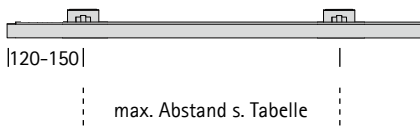

Wandmontage

1-läufig
viele Trägerlängen im Standard
Sonderlängen möglich

2-läufig
mit Rundstoreschiene

Deckenmontage

Design-Träger

deckennah
(Schattenfuge 3mm)

größere Abhängungen

Nischenmontage

beidseitig glatter Profilschnitt
+ Wandlager

3. Auswahl Profilabschluss

Wandanschlag

glatter Profilschnitt
ohne Endstück

mit Endstück

+ Adapter

4. Vorhanggewichte/Spannweiten

A	0,25	0,50	0,75	1,00	1,25	1,50	1,75	2,00	2,50	3,00
B	220	210	200	190	180	170	165	160	155	150
C	190	180	170	160	150	140	135	130	120	115