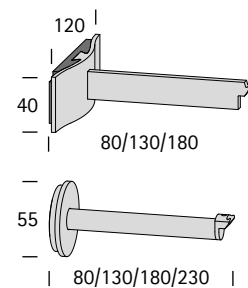

PRODUKTIFORMATIONEN

interstil
Vorhang-Garnituren

Profil 33670

PRODUKTINFORMATIONEN

Profil 33670

1. Profilbeschreibung

Material	Aluminium
Max. Länge	580 cm
Gewicht	466 g/m
Einsatzbereich	trockene Innenräume

2. Auswahl Montagevarianten

Wandmontage

1-läufig
viele Trägerlängen im Standard
Sonderlängen möglich

2-läufig
mit Rundstoreschiene

Deckenmontage

Design-Träger

deckennah
(Schattenfuge 3mm)

größere Abhängungen

Nischenmontage

beidseitig glatter Profilschnitt
+ Wandlager

3. Auswahl Profilabschluss

Wandanschlag

glatter Profilschnitt
ohne Endstück

mit Endstück

+ Adapter

4. Vorhanggewichte/Spannweiten

A	0,25	0,50	0,75	1,00	1,25	1,50	1,75	2,00	2,50	3,00
B	220	210	200	190	180	170	165	160	155	150
C	190	180	170	160	150	140	135	130	120	115