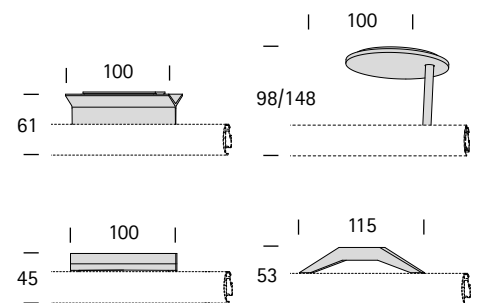

PRODUKTIFORMATIONEN

interstil
Vorhang-Garnituren

Profil 33670

PRODUKTINFORMATIONEN

Profil 33670

1. Profilbeschreibung

Material	Aluminium
Max. Länge	580 cm
Gewicht	466 g/m
Einsatzbereich	trockene Innenräume

2. Auswahl Montagevarianten

Wandmontage

1-läufig
viele Trägerlängen im Standard
Sonderlängen möglich

2-läufig
mit Rundstoreschiene

Deckenmontage

Design-Träger

deckennah
(Schattenfuge 3mm)

größere Abhängungen

Nischenmontage

beidseitig glatter Profilschnitt
+ Wandlager

3. Auswahl Profilabschluss

Wandanschlag

glatter Profilschnitt
ohne Endstück

mit Endstück

+ Adapter

4. Vorhanggewichte/Spannweiten

A	0,25	0,50	0,75	1,00	1,25	1,50	1,75	2,00	2,50	3,00
B	220	210	200	190	180	170	165	160	155	150
C	190	180	170	160	150	140	135	130	120	115

nur Innenecken
kleinster Biegeradius 15cm
nicht in Chrom (Farbe 70)

Gehrungsschnitte

Gehrungsverbinder

Stoßverbinder für
große Spannweiten

bei Profil > 580cm

Colorservice nach
dem RAL-System

213 Farben nach RAL-Fächer K5