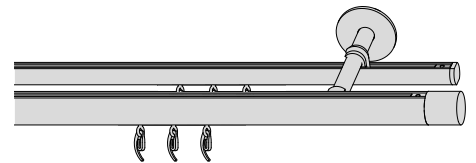

PRODUKTIFORMATIONEN

interstil
Vorhang-Garnituren

Profil 33670

PRODUKTINFORMATIONEN

Profil 33670

1. Profilbeschreibung

Material	Aluminium
Max. Länge	580 cm
Gewicht	466 g/m
Einsatzbereich	trockene Innenräume

2. Auswahl Montagevarianten

Wandmontage

1-läufig
viele Trägerlängen im Standard
Sonderlängen möglich

2-läufig
mit Rundstoreschiene

Deckenmontage

Design-Träger

deckennah
(Schattenfuge 3mm)

größere Abhängungen

Nischenmontage

beidseitig glatter Profilschnitt
+ Wandlager

3. Auswahl Profilabschluss

Wandanschlag

glatter Profilschnitt
ohne Endstück

mit Endstück

+ Adapter

4. Vorhanggewichte/Spannweiten

A	0,25	0,50	0,75	1,00	1,25	1,50	1,75	2,00	2,50	3,00
B	220	210	200	190	180	170	165	160	155	150
C	190	180	170	160	150	140	135	130	120	115