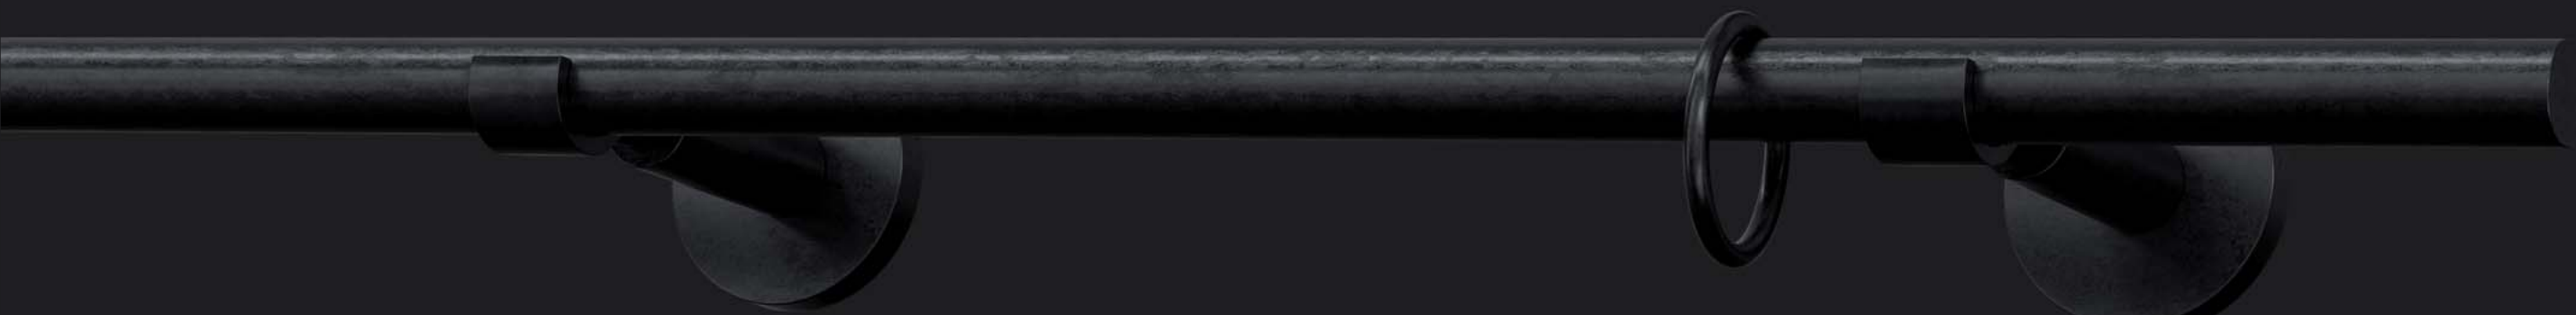

SERIE TR

Vorhangstangen Eisen massiv
Curtain Rods solid Iron

MODELL MANO TR

MODEL MANO TR

Ø 12 · 16 · 18 · 20 mm

Träger MANO TR · 1-läufig
Bracket MANO TR · single run

Mit DS-Ringen zum Durchschleudern
Pass-through is possible

Eisenring ø 39
Iron ring ø 39

Träger MANO TR · 1-läufig
Bracket MANO TR · single run