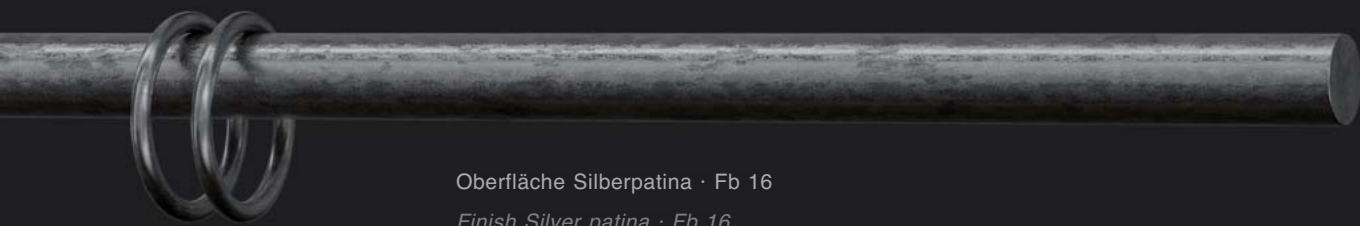

Oberfläche Silberpatina · Fb 16
Finish Silver patina · Fb 16