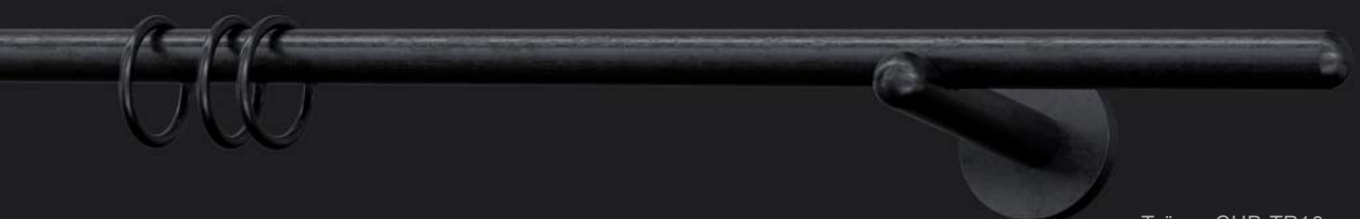

Träger CATO TR16
Bracket CATO TR16

Träger ZYLON TR16
Bracket ZYLON TR16

Träger MANO TR16
Bracket MANO TR16

Träger CUP TR16
Bracket CUP TR16

DS-Träger EISEN TR16 · 1-läufig
Pass-through bracket IRON TR16 · single run

Träger CATO TR16 · 1-läufig
Bracket CATO TR16 · single run

DS-Träger EISEN TR16 · 2-läufig
Pass-through bracket IRON TR · double run

Träger CATO TR16 · 2-läufig
Bracket CATO TR16 · double run

OBERFLÄCHEN · FINISHES