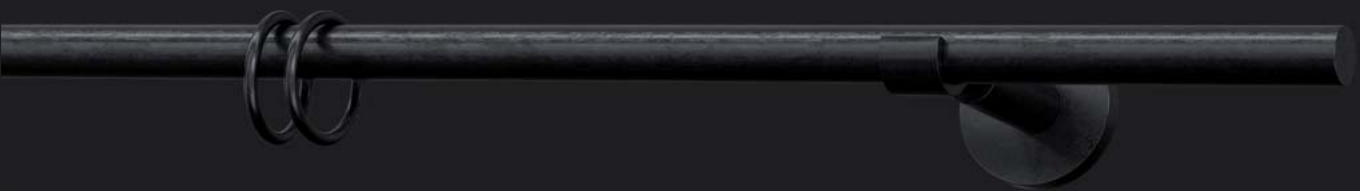

SERIE TR

Vorhangstangen Eisen massiv
Curtain Rods solid Iron

FRITSCH
MANUFAKTUR

Stahl · rotglühend gewalzt · auf Maß gearbeitet

SERIE TR

Vorhangstangen Eisen massiv
Curtain Rods solid Iron

FRITSC H
M A N U F A K T U R

Träger CATO TR16
Bracket CATO TR16

Träger ZYLON TR16
Bracket ZYLON TR16

Träger MANO TR16
Bracket MANO TR16

Träger CUP TR16
Bracket CUP TR16

DS-Träger EISEN TR16 · 1-läufig
Pass-through bracket IRON TR16 · single run

Träger CATO TR16 · 1-läufig
Bracket CATO TR16 · single run

DS-Träger EISEN TR16 · 2-läufig
Pass-through bracket IRON TR · double run

Träger CATO TR16 · 2-läufig
Bracket CATO TR16 · double run

OBERFLÄCHEN · FINISHES