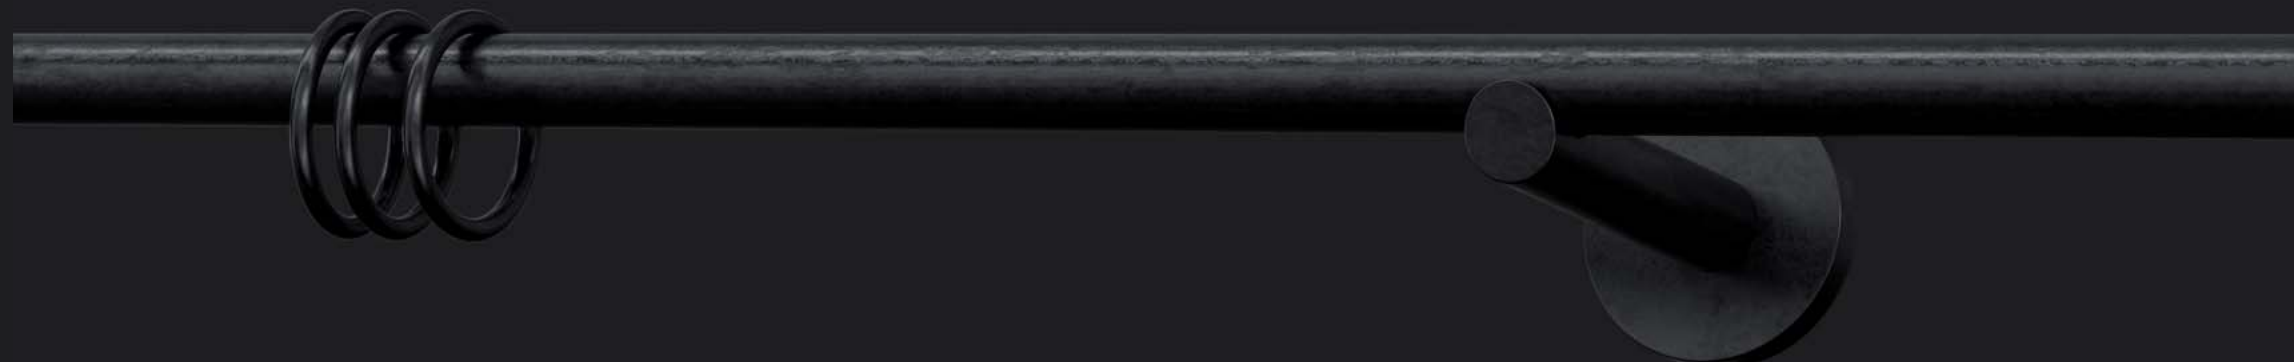

TR16 · Ø 16 mm