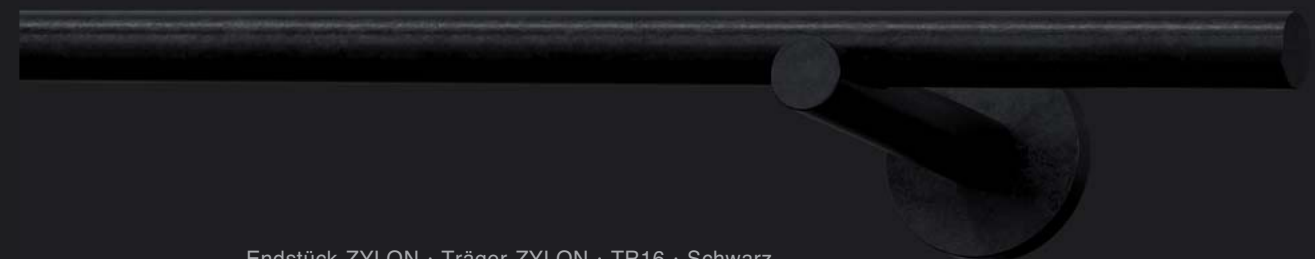

Endstück ZYLON · Träger ZYLON · TR16 · Schwarz
Finial ZYLON · Bracket ZYLON · TR16 · Black