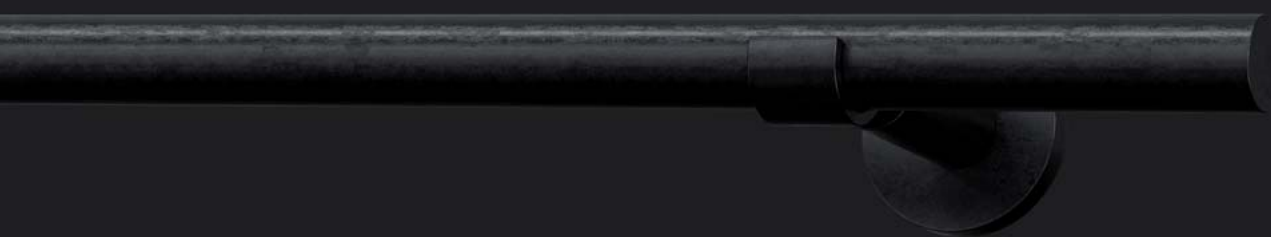

Endstück ZYLON · Träger MANO · TR20 · Gewachst
Finial ZYLON · Bracket MANO · TR20 · Waxed