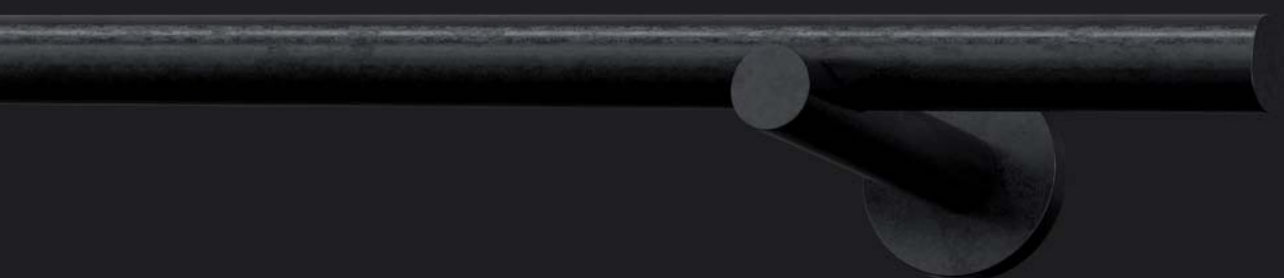

Endstück ZYLON · Träger ZYLON · TR20 · Gewachst
Finial ZYLON · Bracket ZYLON · TR20 · Waxed