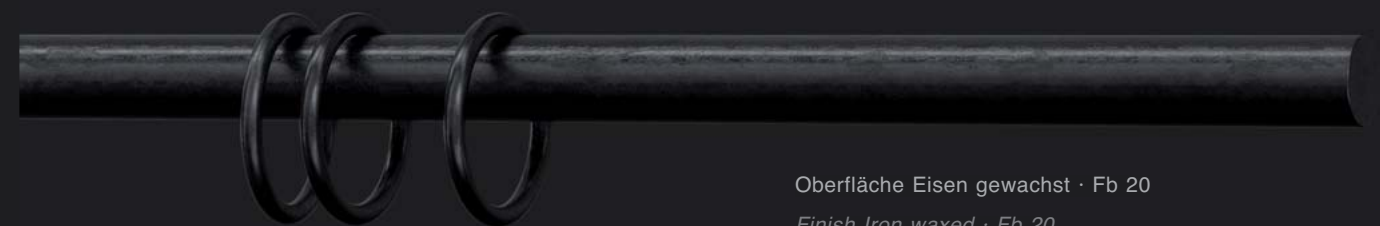

SERIE TR

Vorhangstangen Eisen massiv
Curtain Rods solid Iron

FRITSCH
MANUFAKTUR

Stahl · rotglühend gewalzt · auf Maß gearbeitet

SERIE TR

Vorhangstangen Eisen massiv
Curtain Rods solid Iron

FRITSC H
M A N U F A K T U R

TR18 · Ø 18 mm

TR20 · Ø 20 mm

SERIE TR

Vorhangstangen Eisen massiv
Curtain Rods solid Iron

OBERFLÄCHEN

FINISHES

Ø 12 · 16 · 18 · 20 mm

Oberfläche Kupferpatina · Fb 17
Finish Copper patina · Fb 17

Oberfläche Eisen gewachst · Fb 20
Finish Iron waxed · Fb 20

Oberfläche Silberpatina · Fb 16
Finish Silver patina · Fb 16

Oberfläche Schwarz · Fb 25
Finish Black · Fb 25

Oberfläche Edelstahl · Fb 12
Finish Vintage Rust patina · Fb 12