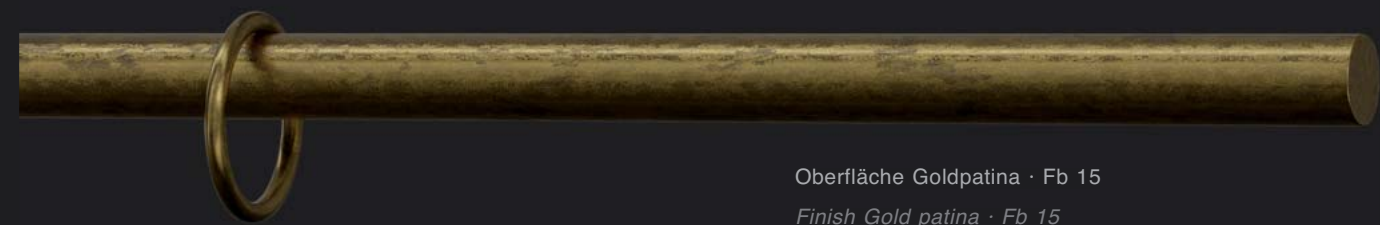

SERIE TR

Vorhangstangen Eisen massiv
Curtain Rods solid Iron

FRITSCH
MANUFAKTUR

Stahl · rotglühend gewalzt · auf Maß gearbeitet

SERIE TR

Vorhangstangen Eisen massiv
Curtain Rods solid Iron

FRITSC H
M A N U F A K T U R

Oberfläche Eisen gewachst · Fb 20
Finish Iron waxed · Fb 20

Oberfläche Silberpatina · Fb 16
Finish Silver patina · Fb 16

Oberfläche Schwarz · Fb 25
Finish Black · Fb 25

Oberfläche Edelstahl · Fb 12
Finish Vintage Rust patina · Fb 12