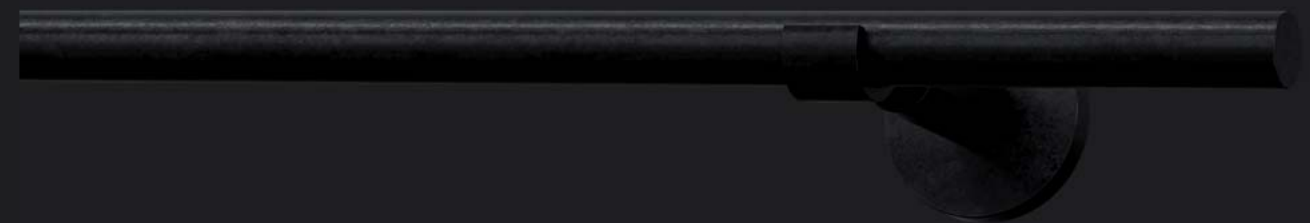

Endstück ZYLON · Träger MANO · TR16 · Schwarz
Finial ZYLON · Bracket MANO · TR16 · Black