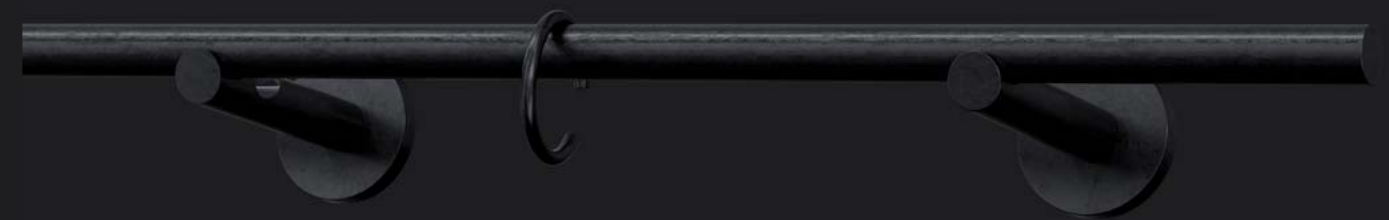

Träger CATO TR16
Bracket CATO TR16

Träger ZYLON TR16
Bracket ZYLON TR16

Träger MANO TR16
Bracket MANO TR16

Träger CUP TR16
Bracket CUP TR16

DS-Träger EISEN TR16 · 1-läufig
Pass-through bracket IRON TR16 · single run

Träger CATO TR16 · 1-läufig
Bracket CATO TR16 · single run

DS-Träger EISEN TR16 · 2-läufig
Pass-through bracket IRON TR · double run

Träger CATO TR16 · 2-läufig
Bracket CATO TR16 · double run

OBERFLÄCHEN · FINISHES