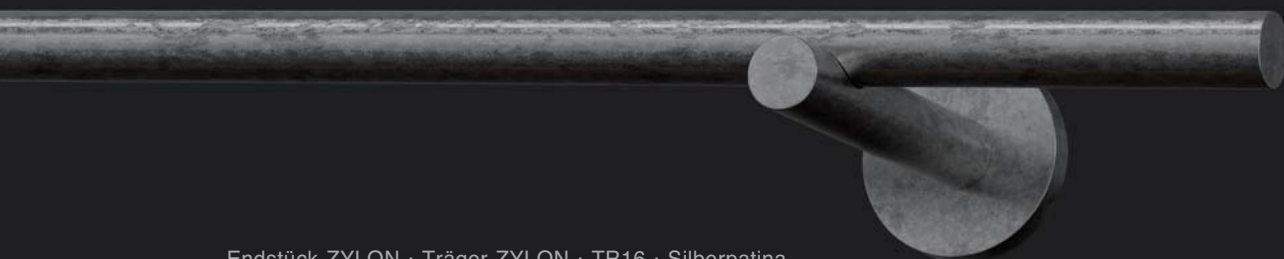

Endstück ZYLON · Träger ZYLON · TR16 · Silberpatina
Finial ZYLON · Bracket ZYLON · TR16 · Silver patina