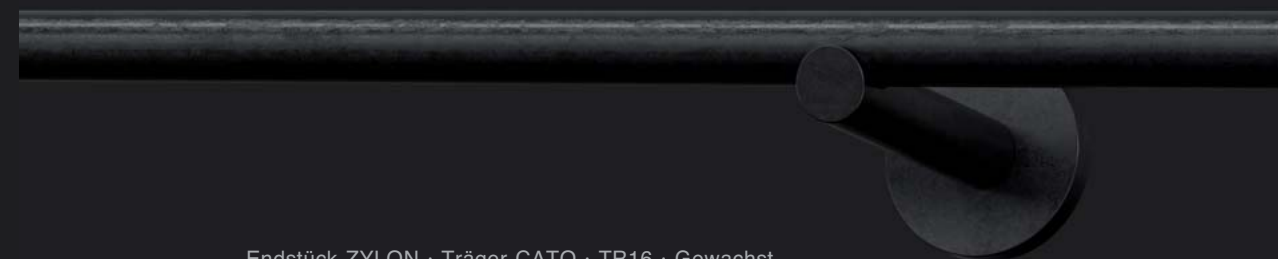

Endstück ZYLON · Träger CATO · TR16 · Gewachst
Finial ZYLON · Bracket CATO · TR16 · Waxed