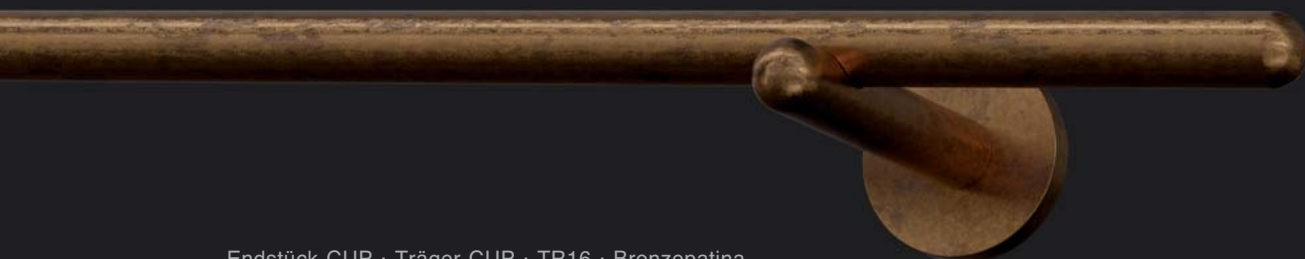

SERIE TR

Vorhangstangen Eisen massiv
Curtain Rods solid Iron

FRITSCH
MANUFAKTUR

Stahl · rotglühend gewalzt · auf Maß gearbeitet

SERIE TR

Vorhangstangen Eisen massiv
Curtain Rods solid Iron

FRITSC H
M A N U F A K T U R

SERIE TR

Vorhangstangen Eisen massiv
Curtain Rods solid Iron

MODELL CUP TR

MODEL CUP TR

Ø 12 · 16 · 18 · 20 mm

Endstück CUP · Träger CUP · TR16 · Gewachst
Finial CUP · Bracket CUP · TR16 · Waxed

Endstück CUP · Träger CUP · TR16 · Bronzepatina
Finial CUP · Bracket CATO · TR16 · Bronze patina