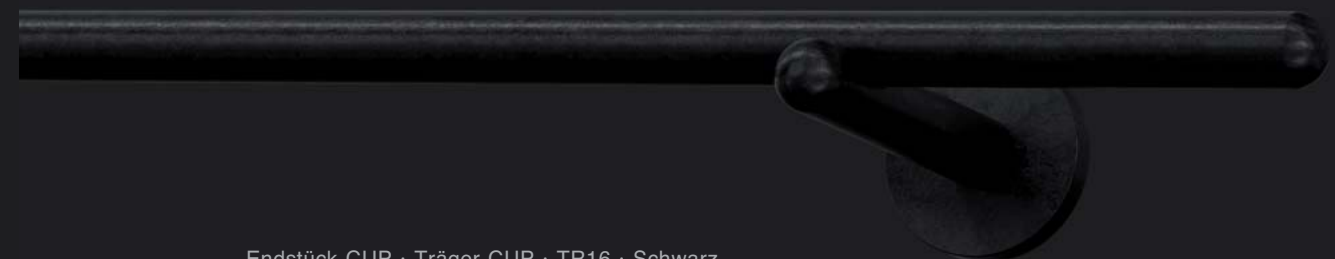

Endstück CUP · Träger CUP · TR16 · Schwarz
Finial CUP · Bracket CUP · TR16 · Black