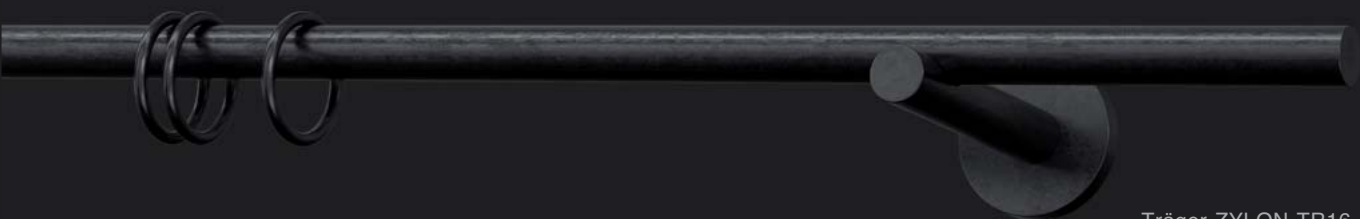

<u>Wandlager · Schleuderstäbe · Ringe · Raffhaken</u> Wall socket · Batons iron · iron rings · hook	48 · 49
<u>Raffarm · Klappstange · Schaffträger</u> Tie-Back · Folding rod · Shank bracket	50 · 51

INFORMATIONEN SERIE TR

Träger CATO TR16
Bracket CATO TR16

Träger ZYLON TR16
Bracket ZYLON TR16

Träger MANO TR16
Bracket MANO TR16

Träger CUP TR16
Bracket CUP TR16

DS-Träger EISEN TR16 · 1-läufig
Pass-through bracket IRON TR16 · single run

Träger CATO TR16 · 1-läufig
Bracket CATO TR16 · single run

DS-Träger EISEN TR16 · 2-läufig
Pass-through bracket IRON TR · double run

Träger CATO TR16 · 2-läufig
Bracket CATO TR16 · double run

OBERFLÄCHEN · FINISHES