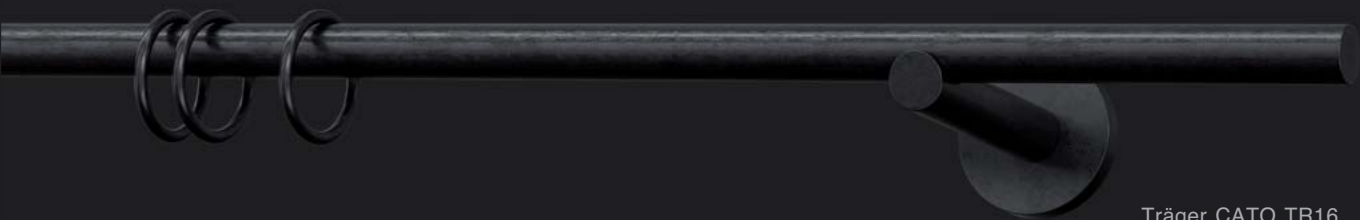

<u>Wandlager · Schleuderstäbe · Ringe · Raffhaken</u> Wall socket · Batons iron · iron rings · hook	48 · 49
<u>Raffarm · Klappstange · Schaffträger</u> Tie-Back · Folding rod · Shank bracket	50 · 51

INFORMATIONEN SERIE TR

Träger CATO TR16
Bracket CATO TR16

Träger ZYLON TR16
Bracket ZYLON TR16

Träger MANO TR16
Bracket MANO TR16

Träger CUP TR16
Bracket CUP TR16

DS-Träger EISEN TR16 · 1-läufig
Pass-through bracket IRON TR16 · single run

Träger CATO TR16 · 1-läufig
Bracket CATO TR16 · single run

DS-Träger EISEN TR16 · 2-läufig
Pass-through bracket IRON TR · double run

Träger CATO TR16 · 2-läufig
Bracket CATO TR16 · double run

OBERFLÄCHEN · FINISHES