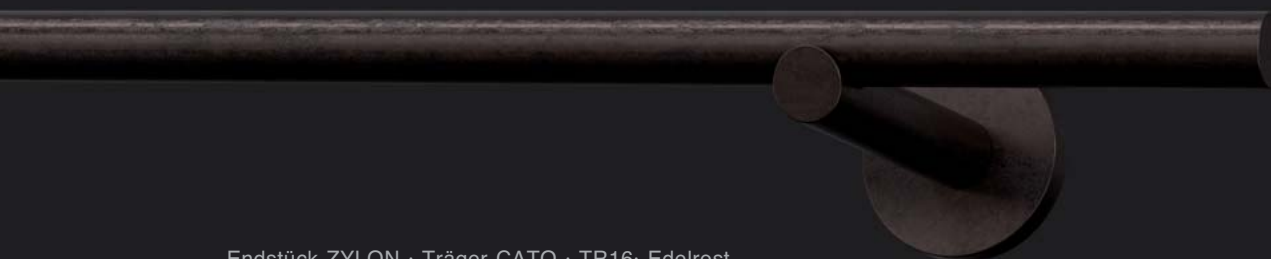

SERIE TR

Vorhangstangen Eisen massiv
Curtain Rods solid Iron

VARIANTEN CATO TR

VARIATIONS CATO TR

Ø 12 · 16 · 18 · 20 mm

Endstück ZYLON · Träger CATO · TR16 · Gewachst
Finial ZYLON · Bracket CATO · TR16 · Waxed