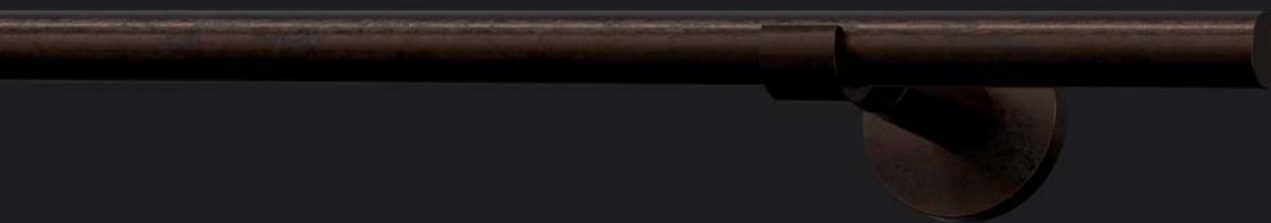

Endstück ZYLON · Träger MANO · TR16 · Edelmetall
Finial ZYLON · Bracket MANO · TR16 · Vintage Rust patina