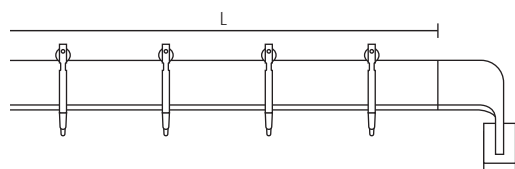

Aluminium eloxiert Stahl Farbe - Wengé
Aluminio anodizado color acero - Wengé
Aluminium w kolorze stali matowe - Wengé

Fin. A

Fin. B

Fin. R

CARLA

Scorritenda completo a parete
 Complete curtain set
 Tringle complète pose murale
 Komplette Wandgarnitur
 Conjunto completo a pared
 Karnisz kompletny montaż do ściany