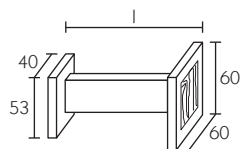

5130--
Fermatenda
Holdback
Porte-embrasse

Raffhalter
Alzapaño
Przytrzymanie franki

Cod.	153200	413200
FIN		
25		
67		
A - B - R - W		

Cod.	153001SX / DX	413001SX / DX
FIN		
25		
67		

Cod.	523055	1012
FIN		
25		
67		

Cod.	513031	513032	513033
FIN	l - mm	100	150
25			200
67			

Cod.	513094	513095	513096
FIN	l - mm	100	150
25 A - B - R - W			200
67 A - B - R - W