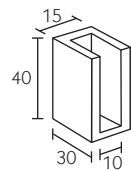

Cod.		413308SX / DX	413318SX / DX	413328SX / DX
FIN	l - mm	90	160	220
25				
67				

Cod.		413317SX / DX	413327SX / DX
FIN	l - mm	160	210
25			
67			

Cod.		513045
FIN		
25		
67		

Cod.		413309	413319	413329
FIN	l - mm	90	160	220
25				
67				

Cod.		413339	413349
FIN	l - mm	90	160
	lt - mm	160	230
25			
67			

Components

153200
 Profilo
 Profile
 Profil

413200
 Profil
 Perfil
 Profil

153001
 Rosetta a muro
 Recess bracket
 Naissance murale

413001
 Wandlager
 Soporte lateral
 Podkładka do muru