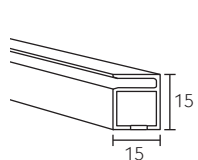

Cod.		413308SX / DX	413318SX / DX	413328SX / DX
FIN	l - mm	90	160	220
25				
67				

Cod.		413317SX / DX	413327SX / DX
FIN	l - mm	160	210
25			
67			

Cod.		513045
FIN		
25		
67		

Cod.		413309	413319	413329
FIN	l - mm	90	160	220
25				
67				

Cod.		413339	413349
FIN	l - mm	90	160
	lt - mm	160	230
25			
67			

Components

153200
 Profilo
 Profile
 Profil

413200
 Profil
 Perfil
 Profil

153001
 Rosetta a muro
 Recess bracket
 Naissance murale

413001
 Wandlager
 Soporte lateral
 Podkładka do muru