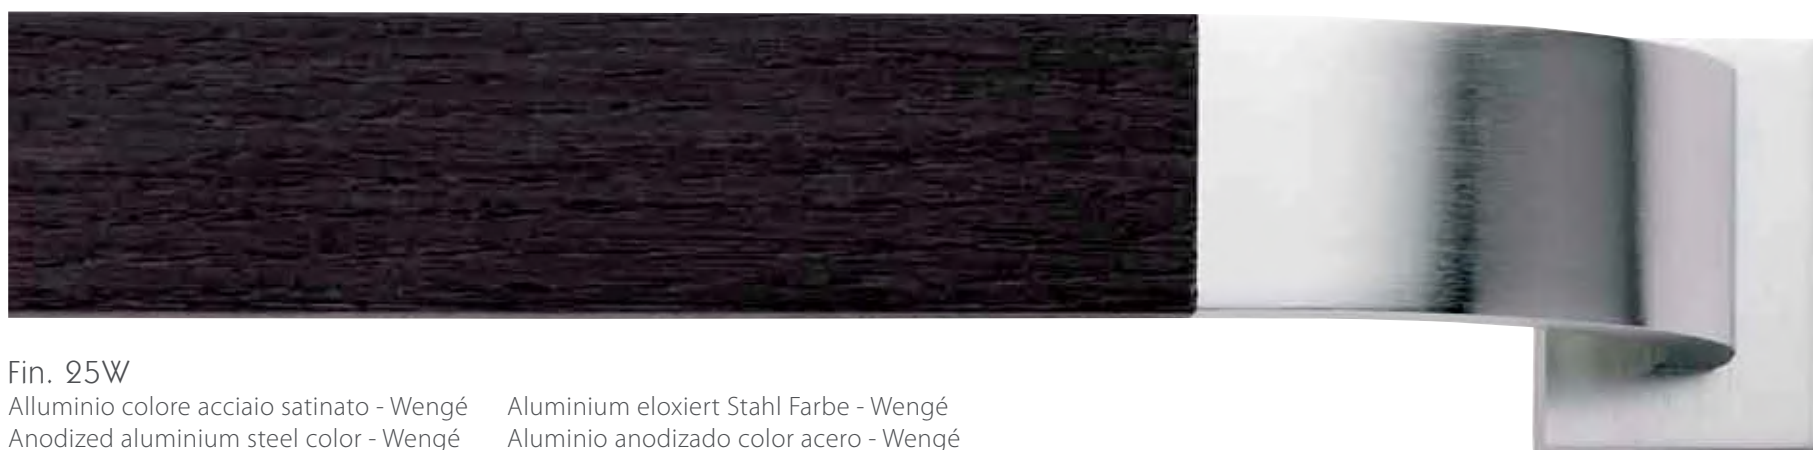

CARLA

Fin. 67
Alluminio lucido
Bright aluminium
Aluminium poli

Aluminium poliert
Aluminio pulido
Aluminium polerowane

Fin. 25W
Alluminio colore acciaio satinato - Wengé
Anodized aluminium steel color - Wengé
Aluminium anodisé coloris acier - Wengé

Aluminium eloxiert Stahl Farbe - Wengé
Aluminio anodizado color acero - Wengé
Aluminium w kolorze stali matowe - Wengé

Fin. A

Fin. B

Fin. R

CARLA

Scorritenda completo a parete
 Complete curtain set
 Tringle complète pose murale
 Komplette Wandgarnitur
 Conjunto completo a pared
 Karnisz kompletny montaż do ściany