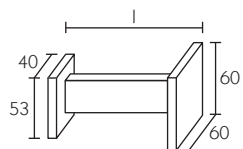

5130--
Fermatenda
Holdback
Porte-embrasse

Raffhalter
Alzapaño
Przytrzymanie franki