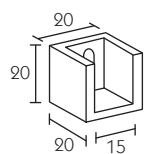

Cod.		413308SX / DX	413318SX / DX	413328SX / DX
FIN	l - mm	90	160	220
25				
67				

Cod.		413317SX / DX	413327SX / DX
FIN	l - mm	160	210
25			
67			

Cod.		513045
FIN		
25		
67		

Cod.		413309	413319	413329
FIN	l - mm	90	160	220
25				
67				

Cod.		413339	413349
FIN	l - mm	90	160
	lt - mm	160	230
25			
67			

Components

153200
 Profilo
 Profile
 Profil

413200
 Profil
 Perfil
 Profil

153001
 Rosetta a muro
 Recess bracket
 Naissance murale

413001
 Wandlager
 Soporte lateral
 Podkładka do muru