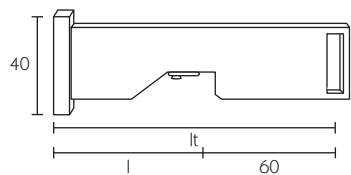

Tappo
Endcap
Bouchon

Endkappe
Tapón
Zatyczka

4133--

Supporto intermedio
Central bracket
Support intermédiaire

Mittelträger
Soporte intermedio
Wspornik środkowy

4133--

Supporto intermedio doppio
Central double bracket
Support intermédiaire double
Mitteldoppelträger
Soporte intermedio doble
Wspornik środkowy podwójny

Cod.		413308SX / DX	413318SX / DX	413328SX / DX
FIN	l - mm	90	160	220
25				
67				

Cod.		413317SX / DX	413327SX / DX
FIN	l - mm	160	210
25			
67			

Cod.		513045
FIN		
25		
67		

Cod.		413309	413319	413329
FIN	l - mm	90	160	220
25				
67				